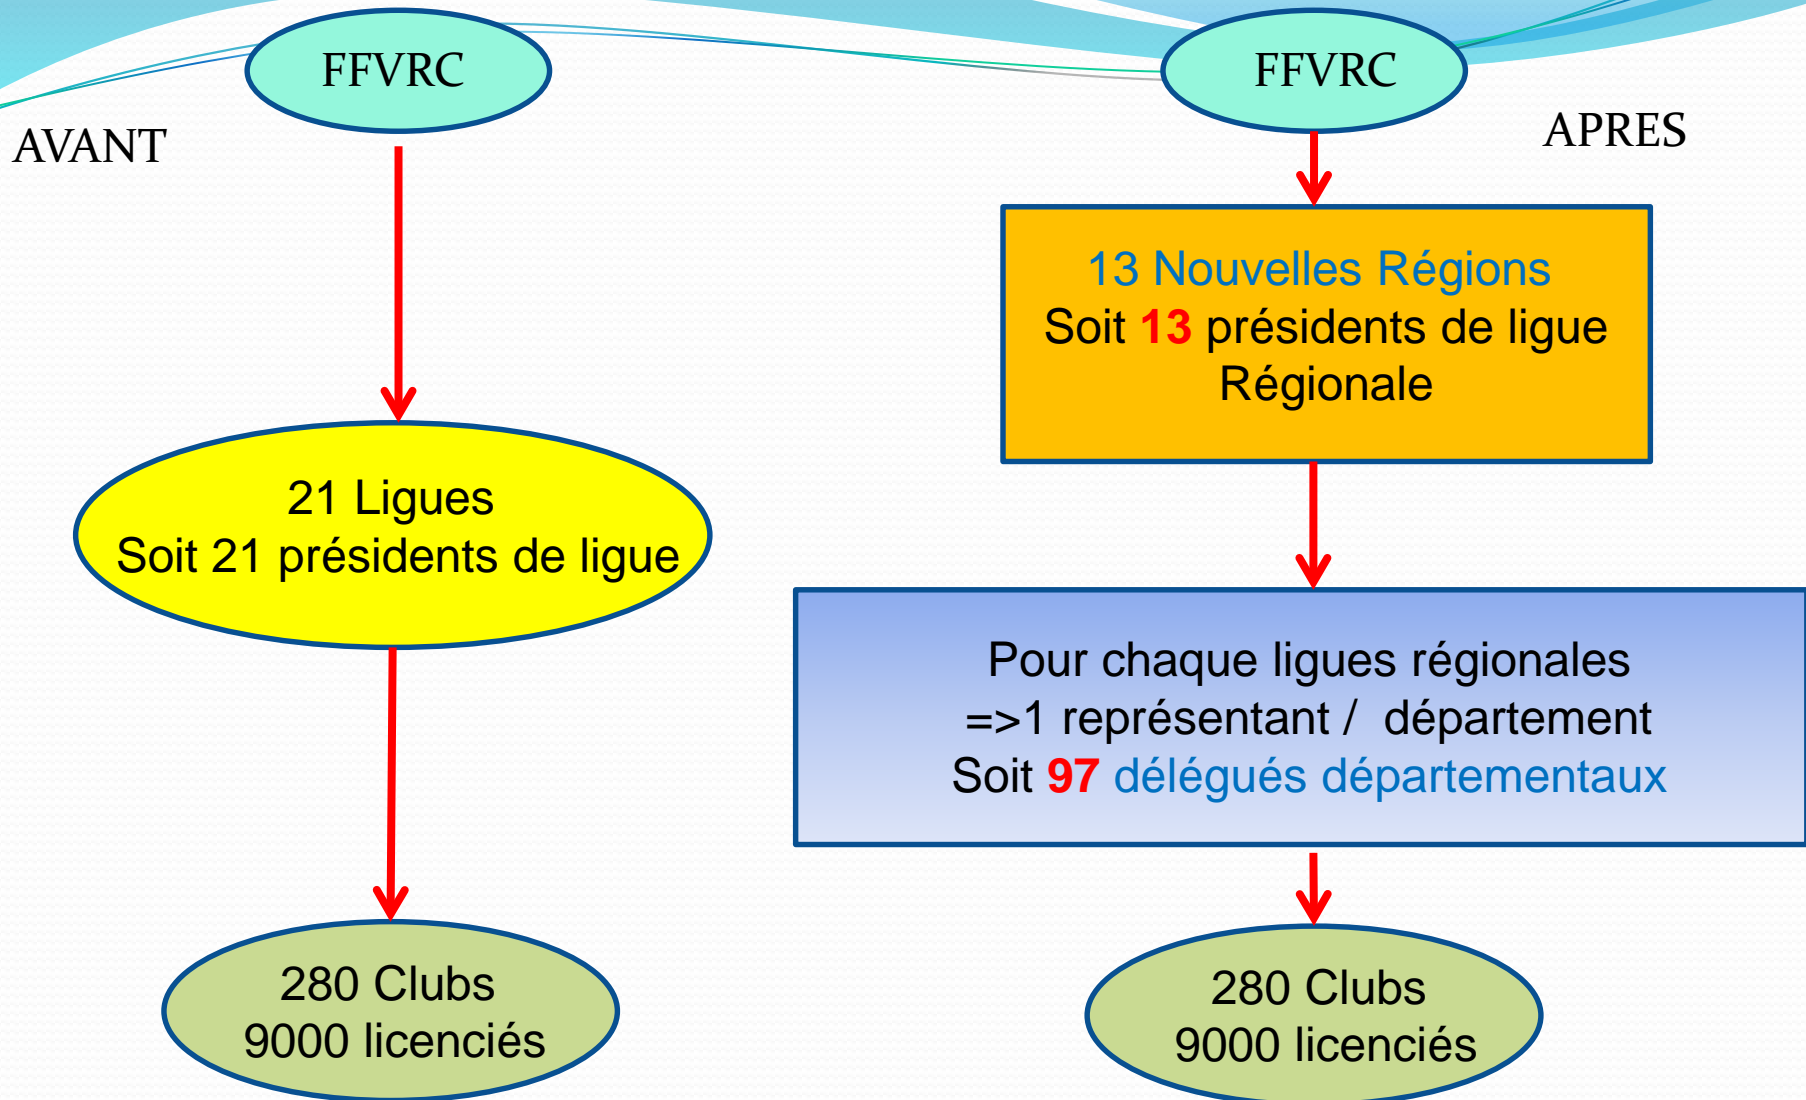

INTEGRATION NOUVELLES REGIONS - FFVRC

Ligues Actuelles

Découpages nouvelles régions

Ce qui change pour la FFVRC

Pas de changement

Rapprochement des ligues :

- Ligues 1 et 2
- Ligues 5 et 6
- Ligues 8 et 9
- Ligues 10 et 11
- Ligues 13 et 14
- Ligues 15 et 16

Identique pour les ligues :

- Ligue 3
- Ligue 4
- Ligue 7
- Ligue 12
- Ligue 17
- Ligue 18
- Ligue 19
- Ligue 20
- Ligue 21

ORGANISATION ADMINISTRATIVE

Fusion des ligues => Nouvelles Ligues Régionales

- Ligues 1 et 2 : Ligue Régionale Ile de France
- Ligues 5 et 6 : Ligue Régionale Grand Est
- Ligues 8 et 9 : L/R Auvergne Rhône Alpes
- Ligues 10 et 11 : L/R Provence Alpes Côte d'azur
- Ligues 13 et 14 : L/R Occitanie
- Ligues 15 et 16 : L/R Nouvelle aquitaine

Ligues Régionales qui ne changent pas =>

- Ligue 3 : L/R Normandie
- Ligue 4 : L/R Haut de France
- Ligue 7 : L/R Bourgogne Franche Comté
- Ligue 12 : L/R Corse
- Ligue 17 : L/R Pays de Loire
- Ligue 18 : L/R Centre Val de Loire
- Ligue 19 : L/R Bretagne
- Ligue 20 : L/R Antilles
- Ligue 21 : L/R Réunion